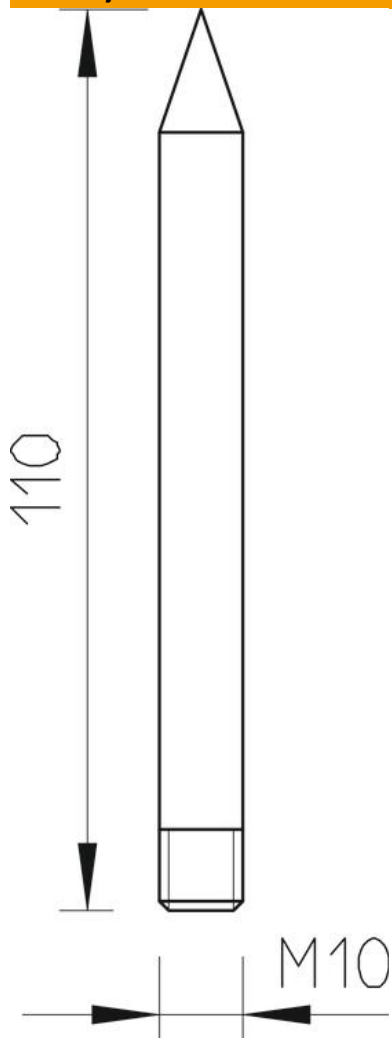

Tehnicki list

Vrh štapne hvataljke

Broj artikla: 5408458

- za postavljanje na završni komad tipa 101 IES
- sa M10-navojem

Alu Aluminijum

Matični podaci

Broj artikla	5408458
Oznaka 1	Vrh hvataljke
Proizvođač	OBO
Dimenzija	M10
Materijal	Aluminijum
Najmanja prodajna jedinica	10
Jedinica količine	Komad
Težina	10 kg
Jedinica težine	kg/100 pari

Tehnicki list

Vrh štapne hvataljke

Broj artikla: 5408458

Dimenzije

Dužina	110 mm
Dimenzija L	110 mm

Tehnički podaci

Priključak	Okrugli provodnik
Varijanta	Vrh štapne hvataljke