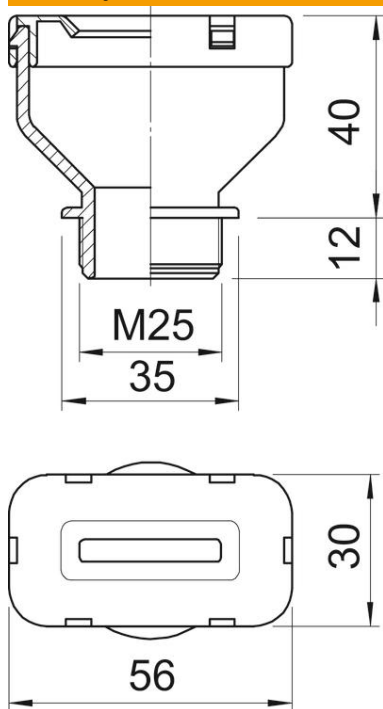

PE Polietilen

Matični podaci

Broj artikla	2013010
Tip	106 FL M25 10 29
Oznaka 1	Uvodnica za pljosnati kabal
Proizvođač	OBO
Dimenzija	M25
Boja	kameno sivo; RAL 7030
Materijal	Polietilen
Najmanja prodajna jedinica	25
Jedinica količine	Komad
Težina	2,63 kg
Jedinica težine	kg/100 pari

Tehnicki list

Uvodnica za trakasti kabl, metrički navoj M25, kamen siva

Broj artikla: 2013010

Dimenzije

Dimenzija A	30 mm
Dimenzija B	56 mm
Dimenzija D	35 mm
Dimenzija G	M25 mm
Dimenzija L	52 mm
Dimenzija L1	12 mm
Dimenzija L2	40 mm

Tehnički podaci

Vrsta zaptivanja	Zaptivni prsten
Varijanta	pravo
Zaštita od savijanja	da
zaštićeno od eksplozije	ne
Ravan kabl/širina maks.	29 mm
Pljosnati kabl/širina min.	26 mm
Ravan kabl/debljina maks.	10 mm
Ravan kabl/debljina min.	8 mm
Kablovska uvodnica za traku za eksplozivne zone	da bez
Navoj	M25
Vrsta navoja	metrički
Ojačano staklenim vlaknima	ne
Višestruka zaptivka	ne
S kontranavrtkom	ne
Otporno na udarce	ne
Vrsta zaštite	IP31
Mogućnost rasterećenja vučne sile	ne