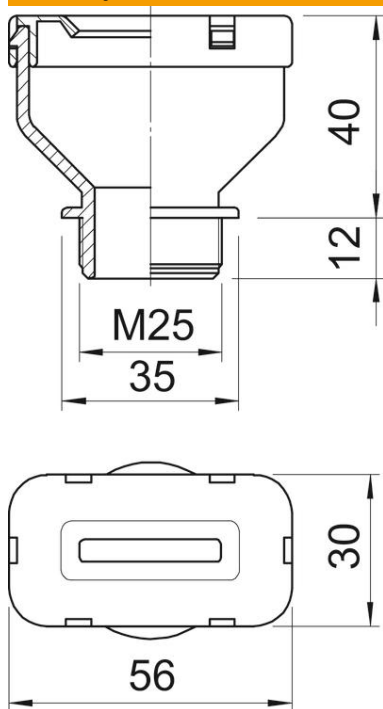

Uvodnica za pljosnate kablove u specijalnoj varijanti, sa metričkim priključnim navojem prema IEC 432, vrsta zaštite IP31, sa montiranim zaptivnim prstenom 107/F.

PE Polietilen

Matični podaci

Broj artikla	2013011
Tip	106 FL M25 10 31
Oznaka 1	Uvodnica za pljosnati kabal
Proizvođač	OBO
Dimenzija	M25
Boja	kameno sivo; RAL 7030
Materijal	Polietilen
Najmanja prodajna jedinica	25
Jedinica količine	Komad
Težina	2,63 kg
Jedinica težine	kg/100 pari

Tehnicki list

Uvodnica za trakasti kabl, metrički navoj M25, kamen siva

Broj artikla: 2013011

Dimenzije

Dimenzija A	30 mm
Dimenzija B	56 mm
Dimenzija D	35 mm
Dimenzija G	M25 mm
Dimenzija L	52 mm
Dimenzija L1	12 mm
Dimenzija L2	40 mm

Tehnički podaci

Vrsta zaptivanja	Zaptivni prsten
Varijanta	pravo
Zaštita od savijanja	da
zaštićeno od eksplozije	ne
Ravan kabl/širina maks.	31,5 mm
Pljosnati kabl/širina min.	28,5 mm
Ravan kabl/debljina maks.	10,5 mm
Ravan kabl/debljina min.	8,5 mm
Kablovska uvodnica za traku za eksplozivne zone	da bez
Navoj	M25
Vrsta navoja	metrički
Ojačano staklenim vlaknima	ne
Višestruka zaptivka	ne
S kontranavrtkom	ne
Otporno na udarce	ne
Vrsta zaštite	IP31
Mogućnost rasterećenja vučne sile	ne