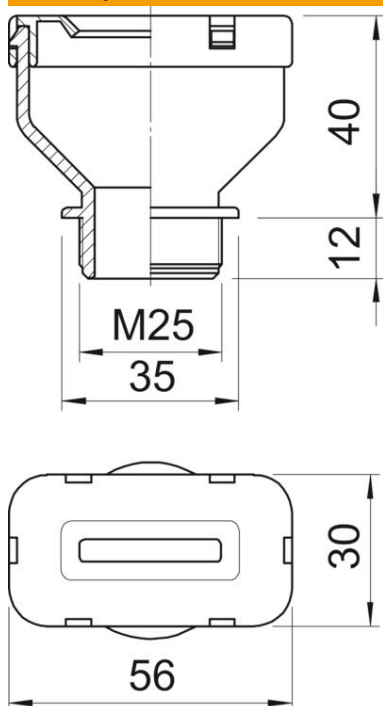

Uvodnica za pljosnate kablove u specijalnoj varijanti, sa metričkim priključnim navojem prema IEC 432, vrsta zaštite IP31, sa montiranim zaptivnim prstenom 107/F.

PE Polietilen

Matični podaci

Broj artikla	2013012
Tip	106 FL M25 12 35
Oznaka 1	Uvodnica za pljosnati kabal
Proizvođač	OBO
Dimenzija	M25
Boja	kameno sivo; RAL 7030
Materijal	Polietilen
Najmanja prodajna jedinica	25
Jedinica količine	Komad
Težina	2,63 kg
Jedinica težine	kg/100 pari

Tehnicki list

Uvodnica za trakasti kabl, metrički navoj M25, kamen siva

Broj artikla: 2013012

Dimenzije

Dimenzija A	30 mm
Dimenzija B	56 mm
Dimenzija D	35 mm
Dimenzija G	M25 mm
Dimenzija L	52 mm
Dimenzija L1	12 mm
Dimenzija L2	40 mm

Tehnički podaci

Vrsta zaptivanja	Zaptivni prsten
Varijanta	pravo
Zaštita od savijanja	da
zaštićeno od eksplozije	ne
Ravan kabl/širina maks.	35 mm
Pljosnati kabl/širina min.	31 mm
Ravan kabl/debljina maks.	12 mm
Ravan kabl/debljina min.	9 mm
Kablovska uvodnica za traku za eksplozivne zone	da bez
Navoj	M25
Vrsta navoja	metrički
Ojačano staklenim vlaknima	ne
Višestruka zaptivka	ne
S kontranavrtkom	ne
Otporno na udarce	ne
Vrsta zaštite	IP31
Mogućnost rasterećenja vučne sile	ne