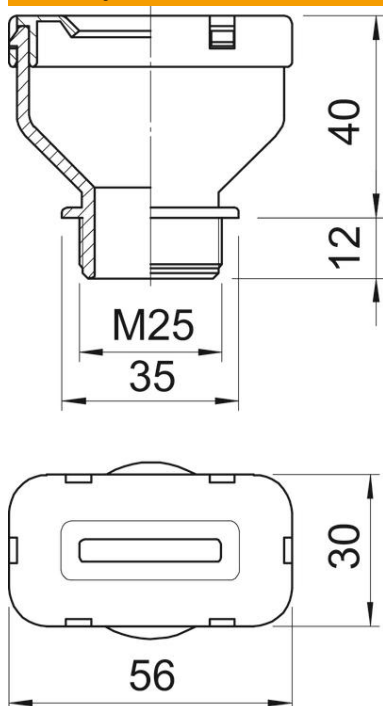

PE Polietilen

Matični podaci

Broj artikla	2013013
Tip	106 FL M25 14 40
Oznaka 1	Uvodnica za pljosnati kabal
Proizvođač	OBO
Dimenzija	M25
Boja	kameno sivo; RAL 7030
Materijal	Polietilen
Najmanja prodajna jedinica	25
Jedinica količine	Komad
Težina	2,68 kg
Jedinica težine	kg/100 pari

Tehnicki list

Uvodnica za trakasti kabl, metrički navoj M25, kamen siva

Broj artikla: 2013013

Dimenzije

Dimenzija A	30 mm
Dimenzija B	56 mm
Dimenzija D	35 mm
Dimenzija G	M25 mm
Dimenzija L	52 mm
Dimenzija L1	12 mm
Dimenzija L2	40 mm

Tehnički podaci

Vrsta zaptivanja	Zaptivni prsten
Varijanta	pravo
Zaštita od savijanja	da
zaštićeno od eksplozije	ne
Ravan kabl/širina maks.	40 mm
Pljosnati kabl/širina min.	37 mm
Ravan kabl/debljina maks.	14 mm
Ravan kabl/debljina min.	11 mm
Kablovska uvodnica za traku za eksplozivne zone	bez
Navoj	M25
Vrsta navoja	metrički
Ojačano staklenim vlaknima	ne
Višestruka zaptivka	ne
S kontranavrtkom	ne
Otporno na udarce	ne
Vrsta zaštite	IP31
Mogućnost rasterećenja vučne sile	ne