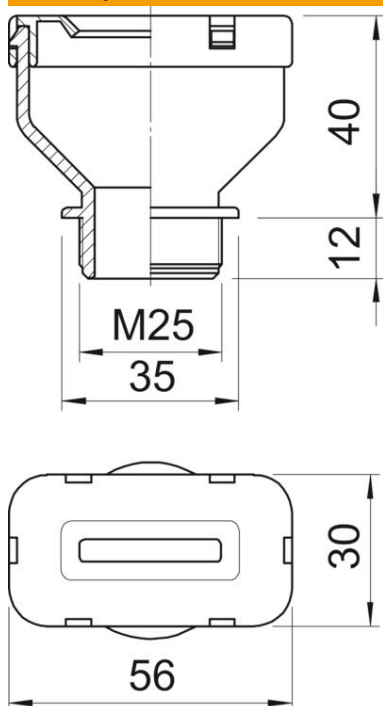

PE Polietilen

Matični podaci

Broj artikla	2013006
Tip	106 FL M25 6 30
Oznaka 1	Uvodnica za pljosnati kabal
Proizvođač	OBO
Dimenzija	M25
Boja	kameno sivo; RAL 7030
Materijal	Polietilen
Najmanja prodajna jedinica	25
Jedinica količine	Komad
Težina	2,63 kg
Jedinica težine	kg/100 pari

Tehnicki list

Uvodnica za trakasti kabl, metrički navoj M25, kamen siva

Broj artikla: 2013006

Dimenzije

Dimenzija A	30 mm
Dimenzija B	56 mm
Dimenzija D	35 mm
Dimenzija G	M25 mm
Dimenzija L	52 mm
Dimenzija L1	12 mm
Dimenzija L2	40 mm

Tehnički podaci

Vrsta zaptivanja	Zaptivni prsten
Varijanta	pravo
Zaštita od savijanja	da
zaštićeno od eksplozije	ne
Ravan kabl/širina maks.	30 mm
Pljosnati kabl/širina min.	27 mm
Ravan kabl/debljina maks.	6 mm
Ravan kabl/debljina min.	4 mm
Kablovska uvodnica za traku za eksplozivne zone	bez
Navoj	M25
Vrsta navoja	metrički
Ojačano staklenim vlaknima	ne
Višestruka zaptivka	ne
S kontranavrtkom	ne
Otporno na udarce	ne
Vrsta zaštite	IP31
Mogućnost rasterećenja vučne sile	ne