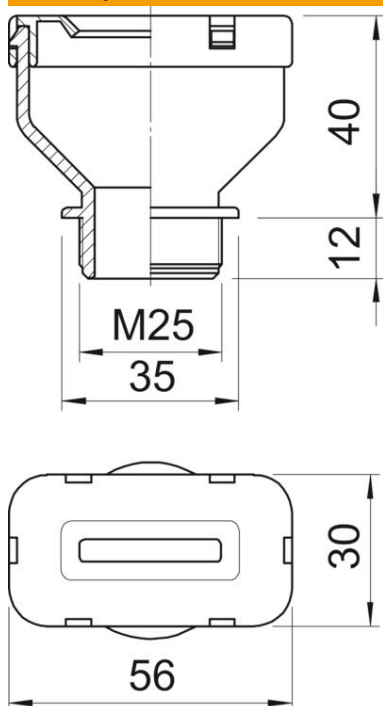

## Matični podaci

Broj artikla	2013007
Oznaka 1	Uvodnica za pljosnati kabal
Proizvođač	OBO
Dimenzija	M25
Boja	kameno sivo; RAL 7030
Materijal	Polietilen
Najmanja prodajna jedinica	25
Jedinica količine	Komad
Težina	2,63 kg
Jedinica težine	kg/100 pari

## Dimenzije

Dimenzija A	30 mm
Dimenzija B	56 mm
Dimenzija D	35 mm
Dimenzija G	M25 mm
Dimenzija L	52 mm
Dimenzija L1	12 mm
Dimenzija L2	40 mm

## Tehnički podaci

Vrsta zaptivanja	Zaptivni prsten
Varijanta	pravo
Zaštita od savijanja	da
zaštićeno od eksplozije	ne
Ravan kabl/širina maks.	33 mm
Pljosnati kabl/širina min.	30 mm
Ravan kabl/debljina maks.	8 mm
Ravan kabl/debljina min.	6 mm
Kablovska uvodnica za traku za eksplozivne zone	da bez
Navoj	M25
Vrsta navoja	metrički
Ojačano staklenim vlaknima	ne
Višestruka zaptivka	ne
S kontranavrtkom	ne
Otporno na udarce	ne
Vrsta zaštite	IP31
Mogućnost rasterećenja vučne sile	ne