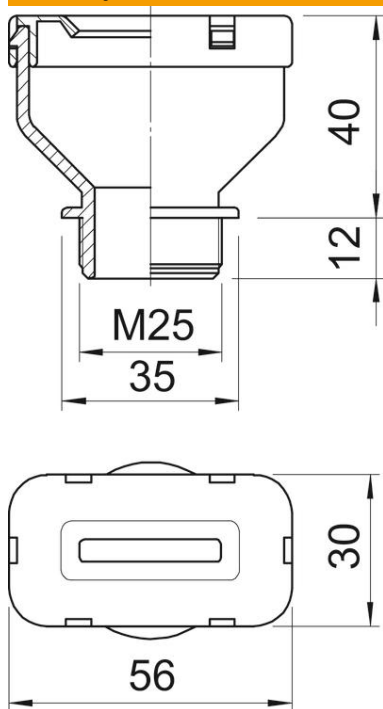

Uvodnica za pljosnate kablove u specijalnoj varijanti, sa metričkim priključnim navojem prema IEC 432, vrsta zaštite IP31, sa montiranim zaptivnim prstenom 107/F.

PE Polietilen

Matični podaci

Broj artikla	2013008
Tip	106 FL M25 9 22
Oznaka 1	Uvodnica za pljosnati kabal
Proizvođač	OBO
Dimenzija	M25
Boja	kameno sivo; RAL 7030
Materijal	Polietilen
Najmanja prodajna jedinica	25
Jedinica količine	Komad
Težina	2,63 kg
Jedinica težine	kg/100 pari

Tehnicki list

Uvodnica za trakasti kabl, metrički navoj M25, kamen siva

Broj artikla: 2013008

Dimenzije

Dimenzija A	30 mm
Dimenzija B	56 mm
Dimenzija D	35 mm
Dimenzija G	M25 mm
Dimenzija L	52 mm
Dimenzija L1	12 mm
Dimenzija L2	40 mm

Tehnički podaci

Vrsta zaptivanja	Zaptivni prsten
Varijanta	pravo
Zaštita od savijanja	da
zaštićeno od eksplozije	ne
Ravan kabl/širina maks.	22 mm
Pljosnati kabl/širina min.	19 mm
Ravan kabl/debljina maks.	9 mm
Ravan kabl/debljina min.	7 mm
Kablovska uvodnica za traku za eksplozivne zone	bez
Navoj	M25
Vrsta navoja	metrički
Ojačano staklenim vlaknima	ne
Višestruka zaptivka	ne
S kontranavrtkom	ne
Otporno na udarce	ne
Vrsta zaštite	IP31
Mogućnost rasterećenja vučne sile	ne