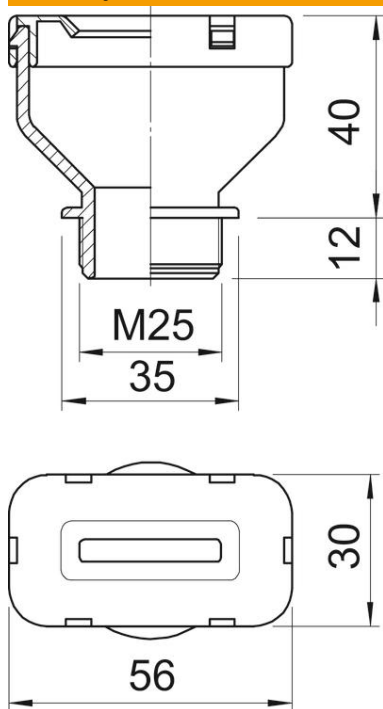

PE Polietilen

Matični podaci

Broj artikla	2013009
Tip	106 FL M25 9 39
Oznaka 1	Uvodnica za pljosnati kabal
Proizvođač	OBO
Dimenzija	M25
Boja	kameno sivo; RAL 7030
Materijal	Polietilen
Najmanja prodajna jedinica	25
Jedinica količine	Komad
Težina	1,816 kg
Jedinica težine	kg/100 pari

Tehnicki list

Uvodnica za trakasti kabl, metrički navoj M25, kamen siva

Broj artikla: 2013009

Dimenzije

Dimenzija A	30 mm
Dimenzija B	56 mm
Dimenzija D	35 mm
Dimenzija G	M25 mm
Dimenzija L	52 mm
Dimenzija L1	12 mm
Dimenzija L2	40 mm

Tehnički podaci

Vrsta zaptivanja	Zaptivni prsten
Varijanta	pravo
Zaštita od savijanja	da
zaštićeno od eksplozije	ne
Ravan kabl/širina maks.	39 mm
Pljosnati kabl/širina min.	36 mm
Ravan kabl/debljina maks.	9 mm
Ravan kabl/debljina min.	7 mm
Kablovska uvodnica za traku za eksplozivne zone	da bez
Navoj	M25
Vrsta navoja	metrički
Ojačano staklenim vlaknima	ne
Višestruka zaptivka	ne
S kontranavrtkom	ne
Otporno na udarce	ne
Vrsta zaštite	IP31
Mogućnost rasterećenja vučne sile	ne