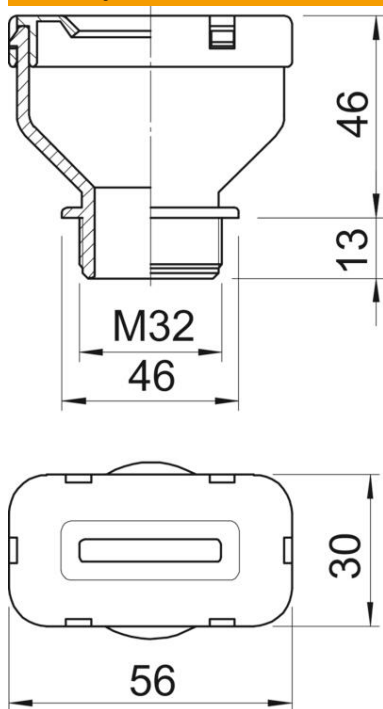

PE Polietilen

Matični podaci

Broj artikla	2013020
Tip	106 FL M32 10 31
Oznaka 1	Uvodnica za pljosnati kabal
Proizvođač	OBO
Dimenzija	M32
Boja	kameno sivo; RAL 7030
Materijal	Polietilen
Najmanja prodajna jedinica	15
Jedinica količine	Komad
Težina	3,45 kg
Jedinica težine	kg/100 pari

Tehnicki list

Uvodnica za trakasti kabl, metrički navoj M32, kamen siva

Broj artikla: 2013020

Dimenzije

Dimenzija A	30 mm
Dimenzija B	56 mm
Dimenzija D	46 mm
Dimenzija G	M32 mm
Dimenzija L	59 mm
Dimenzija L1	13 mm
Dimenzija L2	46 mm

Tehnički podaci

Vrsta zaptivanja	Zaptivni prsten
Varijanta	pravo
Zaštita od savijanja	da
zaštićeno od eksplozije	ne
Ravan kabl/širina maks.	31,5 mm
Pljosnati kabl/širina min.	28,5 mm
Ravan kabl/debljina maks.	10,5 mm
Ravan kabl/debljina min.	8,5 mm
Kablovska uvodnica za traku za eksplozivne zone	da bez
Navoj	M32
Vrsta navoja	metrički
Ojačano staklenim vlaknima	ne
Višestruka zaptivka	ne
S kontranavrtkom	ne
Otporno na udarce	ne
Vrsta zaštite	IP31
Mogućnost rasterećenja vučne sile	ne