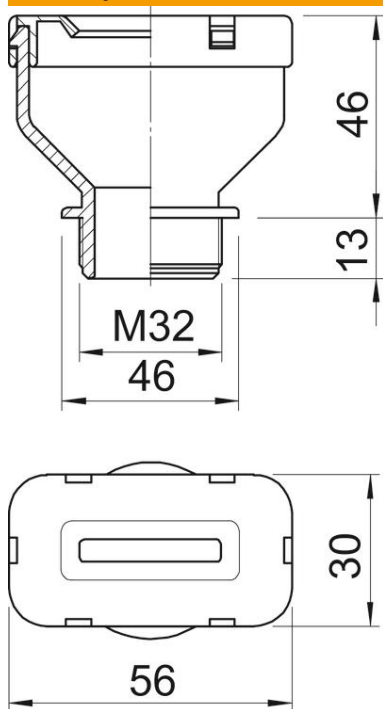

Uvodnica za pljosnate kablove u specijalnoj varijanti, sa metričkim priključnim navojem prema IEC 432, vrsta zaštite IP31, sa montiranim zaptivnim prstenom 107/F.

PE Polietilen

Matični podaci

Broj artikla	2013021
Tip	106 FL M32 12 35
Oznaka 1	Uvodnica za pljosnati kabal
Proizvođač	OBO
Dimenzija	M32
Boja	kameno sivo; RAL 7030
Materijal	Polietilen
Najmanja prodajna jedinica	15
Jedinica količine	Komad
Težina	3,45 kg
Jedinica težine	kg/100 pari

Tehnicki list

Uvodnica za trakasti kabl, metrički navoj M32, kamen siva

Broj artikla: 2013021

Dimenzije

Dimenzija A	30 mm
Dimenzija B	56 mm
Dimenzija D	46 mm
Dimenzija G	M32 mm
Dimenzija L	59 mm
Dimenzija L1	13 mm
Dimenzija L2	46 mm

Tehnički podaci

Vrsta zaptivanja	Zaptivni prsten
Varijanta	pravo
Zaštita od savijanja	da
zaštićeno od eksplozije	ne
Ravan kabl/širina maks.	35 mm
Pljosnati kabl/širina min.	31 mm
Ravan kabl/debljina maks.	12 mm
Ravan kabl/debljina min.	9 mm
Kablovska uvodnica za traku za eksplozivne zone	da bez
Navoj	M32
Vrsta navoja	metrički
Ojačano staklenim vlaknima	ne
Višestruka zaptivka	ne
S kontranavrtkom	ne
Otporno na udarce	ne
Vrsta zaštite	IP31
Mogućnost rasterećenja vučne sile	ne