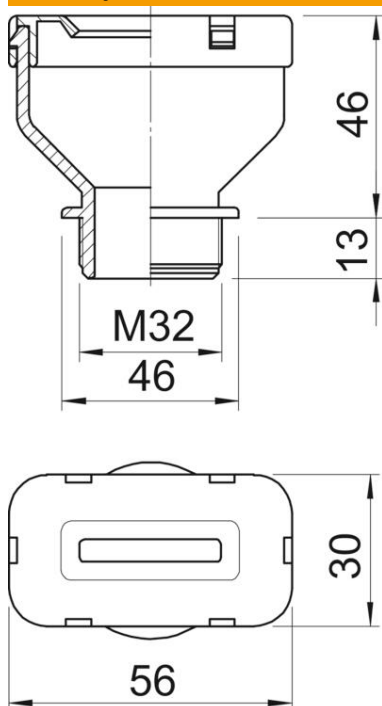

PE Polietilen

Matični podaci

Broj artikla	2013022
Tip	106 FL M32 14 40
Oznaka 1	Uvodnica za pljosnati kabal
Proizvođač	OBO
Dimenzija	M32
Boja	kameno sivo; RAL 7030
Materijal	Polietilen
Najmanja prodajna jedinica	15
Jedinica količine	Komad
Težina	3,5 kg
Jedinica težine	kg/100 pari

Tehnicki list

Uvodnica za trakasti kabl, metrički navoj M32, kamen siva

Broj artikla: 2013022

Dimenzije

Dimenzija A	30 mm
Dimenzija B	56 mm
Dimenzija D	46 mm
Dimenzija G	M32 mm
Dimenzija L	59 mm
Dimenzija L1	13 mm
Dimenzija L2	46 mm

Tehnički podaci

Vrsta zaptivanja	Zaptivni prsten
Varijanta	pravo
Zaštita od savijanja	da
zaštićeno od eksplozije	ne
Ravan kabl/širina maks.	40 mm
Pljosnati kabl/širina min.	37 mm
Ravan kabl/debljina maks.	14 mm
Ravan kabl/debljina min.	11 mm
Kablovska uvodnica za traku za eksplozivne zone	bez
Navoj	M32
Vrsta navoja	metrički
Ojačano staklenim vlaknima	ne
Višestruka zaptivka	ne
S kontranavrtkom	ne
Otporno na udarce	ne
Vrsta zaštite	IP31
Mogućnost rasterećenja vučne sile	ne