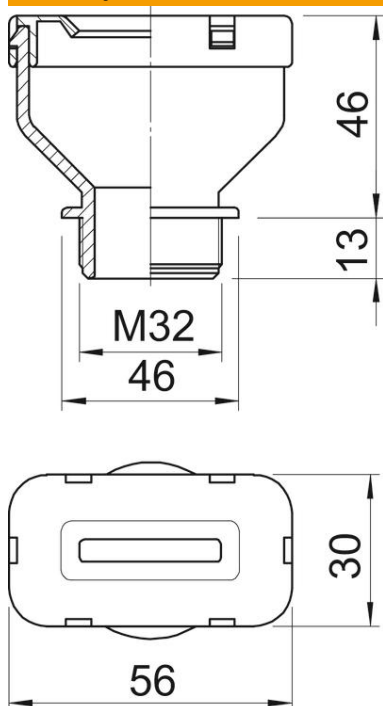

PE Polietilen

Matični podaci

Broj artikla	2013015
Tip	106 FL M32 6 30
Oznaka 1	Uvodnica za pljosnati kabal
Proizvođač	OBO
Dimenzija	M32
Boja	kameno sivo; RAL 7030
Materijal	Polietilen
Najmanja prodajna jedinica	15
Jedinica količine	Komad
Težina	3,45 kg
Jedinica težine	kg/100 pari

Tehnicki list

Uvodnica za trakasti kabl, metrički navoj M32, kamen siva

Broj artikla: 2013015

Dimenzije

Dimenzija A	30 mm
Dimenzija B	56 mm
Dimenzija D	46 mm
Dimenzija G	M32 mm
Dimenzija L	59 mm
Dimenzija L1	13 mm
Dimenzija L2	46 mm

Tehnički podaci

Vrsta zaptivanja	Zaptivni prsten
Varijanta	pravo
Zaštita od savijanja	da
zaštićeno od eksplozije	ne
Ravan kabl/širina maks.	30 mm
Pljosnati kabl/širina min.	27 mm
Ravan kabl/debljina maks.	6 mm
Ravan kabl/debljina min.	4 mm
Kablovska uvodnica za traku za eksplozivne zone	da bez
Navoj	M32
Vrsta navoja	metrički
Ojačano staklenim vlaknima	ne
Višestruka zaptivka	ne
S kontranavrtkom	ne
Otporno na udarce	ne
Vrsta zaštite	IP31
Mogućnost rasterećenja vučne sile	ne