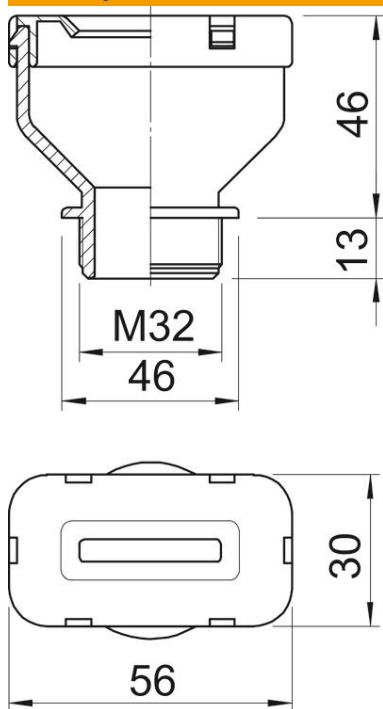

Uvodnica za pljosnate kablove u specijalnoj varijanti, sa metričkim priključnim navojem prema IEC 432, vrsta zaštite IP31, sa montiranim zaptivnim prstenom 107/F.

PE Polietilen

Matični podaci

Broj artikla	2013016
Tip	106 FL M32 8 33
Oznaka 1	Uvodnica za pljosnati kabal
Proizvođač	OBO
Dimenzija	M32
Boja	kameno sivo; RAL 7030
Materijal	Polietilen
Najmanja prodajna jedinica	15
Jedinica količine	Komad
Težina	3,45 kg
Jedinica težine	kg/100 pari

Tehnicki list

Uvodnica za trakasti kabl, metrički navoj M32, kamen siva

Broj artikla: 2013016

Dimenzije

Dimenzija A	30 mm
Dimenzija B	56 mm
Dimenzija D	46 mm
Dimenzija G	M32 mm
Dimenzija L	59 mm
Dimenzija L1	13 mm
Dimenzija L2	46 mm

Tehnički podaci

Vrsta zaptivanja	Zaptivni prsten
Varijanta	pravo
Zaštita od savijanja	da
zaštićeno od eksplozije	ne
Ravan kabl/širina maks.	33 mm
Pljosnati kabl/širina min.	30 mm
Ravan kabl/debljina maks.	8 mm
Ravan kabl/debljina min.	6 mm
Kablovska uvodnica za traku za eksplozivne zone	da bez
Navoj	M32
Vrsta navoja	metrički
Ojačano staklenim vlaknima	ne
Višestruka zaptivka	ne
S kontranavrtkom	ne
Otporno na udarce	ne
Vrsta zaštite	IP31
Mogućnost rasterećenja vučne sile	ne