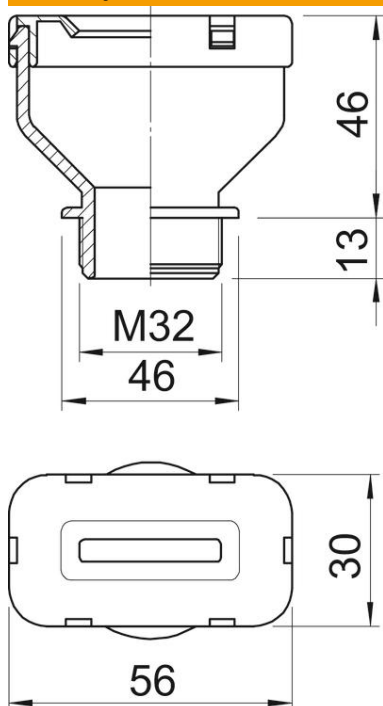

## Matični podaci

Broj artikla	2013017
Oznaka 1	Uvodnica za pljosnati kabal
Proizvođač	OBO
Dimenzija	M32
Boja	kameno sivo; RAL 7030
Materijal	Polietilen
Najmanja prodajna jedinica	15
Jedinica količine	Komad
Težina	2,4 kg
Jedinica težine	kg/100 pari

## Dimenzije

Dimenzija A	30 mm
Dimenzija B	56 mm
Dimenzija D	46 mm
Dimenzija G	M32 mm
Dimenzija L	59 mm
Dimenzija L1	13 mm
Dimenzija L2	46 mm

## Tehnički podaci

Vrsta zaptivanja	Zaptivni prsten
Varijanta	pravo
Zaštita od savijanja	da
zaštićeno od eksplozije	ne
Ravan kabl/širina maks.	22 mm
Pljosnati kabl/širina min.	19 mm
Ravan kabl/debljina maks.	9 mm
Ravan kabl/debljina min.	7 mm
Kablovska uvodnica za traku za eksplozivne zone	da bez
Navoj	M32
Vrsta navoja	metrički
Ojačano staklenim vlaknima	ne
Višestruka zaptivka	ne
S kontranavrtkom	ne
Otporno na udarce	ne
Vrsta zaštite	IP31
Mogućnost rasterećenja vučne sile	ne