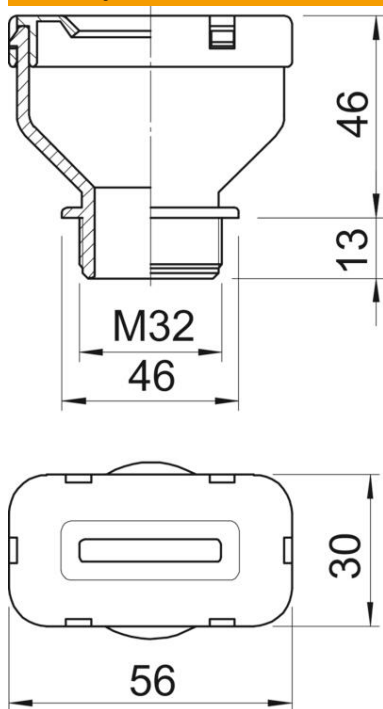

Uvodnica za pljosnate kablove u specijalnoj varijanti, sa metričkim priključnim navojem prema IEC 432, vrsta zaštite IP31, sa montiranim zaptivnim prstenom 107/F.

PE Polietilen

Matični podaci

Broj artikla	2013018
Tip	106 FL M32 9 39
Oznaka 1	Uvodnica za pljosnati kabal
Proizvođač	OBO
Dimenzija	M32
Boja	kameno sivo; RAL 7030
Materijal	Polietilen
Najmanja prodajna jedinica	15
Jedinica količine	Komad
Težina	3,45 kg
Jedinica težine	kg/100 pari

Tehnicki list

Uvodnica za trakasti kabl, metrički navoj M32, kamen siva

Broj artikla: 2013018

Dimenzije

Dimenzija A	30 mm
Dimenzija B	56 mm
Dimenzija D	46 mm
Dimenzija G	M32 mm
Dimenzija L	59 mm
Dimenzija L1	13 mm
Dimenzija L2	46 mm

Tehnički podaci

Vrsta zaptivanja	Zaptivni prsten
Varijanta	pravo
Zaštita od savijanja	da
zaštićeno od eksplozije	ne
Ravan kabl/širina maks.	39 mm
Pljosnati kabl/širina min.	36 mm
Ravan kabl/debljina maks.	9 mm
Ravan kabl/debljina min.	7 mm
Kablovska uvodnica za traku za eksplozivne zone	da bez
Navoj	M32
Vrsta navoja	metrički
Ojačano staklenim vlaknima	ne
Višestruka zaptivka	ne
S kontranavrtkom	ne
Otporno na udarce	ne
Vrsta zaštite	IP31
Mogućnost rasterećenja vučne sile	ne