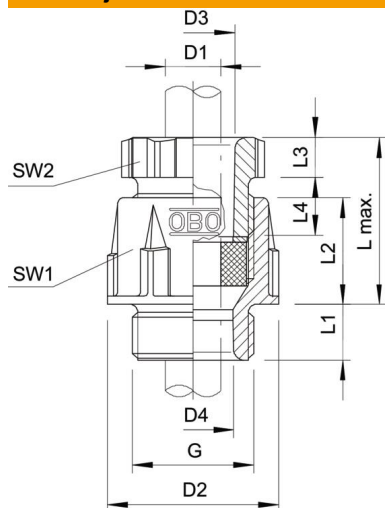

### Dimenzije

Dužina	21,5 mm
Širina	21,5 mm
Visina	30 mm
Dimenzija D1	7 mm
Dimenzija D2	21,5 mm
Dimenzija D3	10,2 mm
Maš D4	10 mm
Dimenzija G	M16x1,5 mm
Dimenzija L maks.	25 mm
Dimenzija L1	8 mm
Dimenzija L2	14 mm
Dimenzija L3	5 mm
Dimenzija L4	9 mm

### Tehnički podaci

Vrsta zaptivanja	Zaptivni prsten
Varijanta	pravo
Zaštita od savijanja	ne
Zaptivna oblast D maks.	7 mm
Zaptivna oblast D min.	4,5 mm
zaštićeno od eksplozije	ne
za eksplozivne zone	bez
za eks-zone plin	bez
za eks-zone prašina	bez
Navoj	M16 x 1,5
Vrsta navoja	metrički
Dužina navoja	8 mm
Nominalna veličina navoja	16
Ojačano staklenim vlaknima	ne
bez halogena	da
Višestruka zaptivka	ne
S kontranavrtkom	ne
Otporno na udarce	da
Veličina ključa 1	19 mm
Veličina ključa 2	16 mm
Vrsta zaštite	IP65
Deljiva navojnica	ne
Mogućnost rasterećenja vučne sile	ne