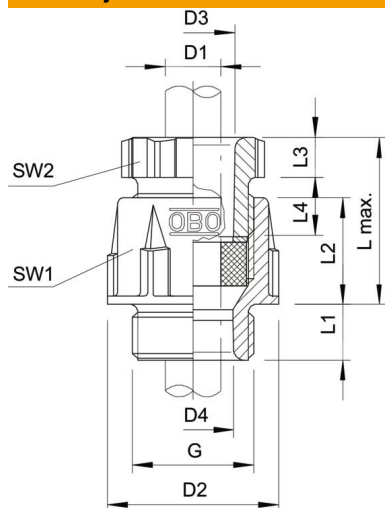

Standardna kablovska uvodnica, oblik A prema DIN 46320 s jednostrukim zaptivnim prstenom od NR/SBR s metričkim priključnim navojem prema IEC 423.

Vrsta zaštite: sa zaptivnim prstenom priključnog navoja IP65, bez zaptivnog prstena priključnog navoja IP54.

Napomena: kablovske uvodnice od polistirola umereno zategnuti zbog opasnosti od pucanja usled prezatezanja!
otporno na udarce

PS polistirol

Matični podaci

| | |
|----------------------------|-----------------------|
| Broj artikla | 2035375 |
| Tip | 106 M 50 PS |
| Oznaka 1 | Kablovska uvodnica |
| Oznaka 2 | bez halogena |
| Proizvođač | OBO |
| Dimenzija | M50 |
| Boja | svetlo siva; RAL 7035 |
| Materijal | Polistirol |
| Najmanja prodajna jedinica | 5 |
| Jedinica količine | Komad |
| Težina | 6,594 kg |
| Jedinica težine | kg/100 pari |

Dimenzije

| | |
|-------------------|------------|
| Dužina | 65 mm |
| Širina | 68 mm |
| Visina | 59 mm |
| Dimenzija D1 | 38 mm |
| Dimenzija D2 | 68 mm |
| Dimenzija D3 | 44,5 mm |
| Maš D4 | 40,5 mm |
| Dimenzija G | M50x1,5 mm |
| Dimenzija L maks. | 48 mm |
| Dimenzija L1 | 13 mm |
| Dimenzija L2 | 27 mm |
| Dimenzija L3 | 9 mm |
| Dimenzija L4 | 18,5 mm |

Tehnički podaci

| | |
|-----------------------------------|-----------------|
| Vrsta zaptivanja | Zaptivni prsten |
| Varijanta | pravo |
| Zaštita od savijanja | ne |
| Zaptivna oblast D maks. | 38 mm |
| Zaptivna oblast D min. | 30 mm |
| zaštićeno od eksplozije | ne |
| za eksplozivne zone | bez |
| za eks-zone plin | bez |
| za eks-zone prašina | bez |
| Navoj | M50 x 1,5 |
| Vrsta navoja | metrički |
| Dužina navoja | 13 mm |
| Nominalna veličina navoja | 50 |
| Ojačano staklenim vlaknima | ne |
| bez halogena | da |
| Višestruka zaptivka | ne |
| S kontranavrtkom | ne |
| Otporno na udarce | da |
| Veličina ključa 1 | 60 mm |
| Veličina ključa 2 | 55 mm |
| Vrsta zaštite | IP65 |
| Deljiva navojnica | ne |
| Mogućnost rasterećenja vučne sile | ne |