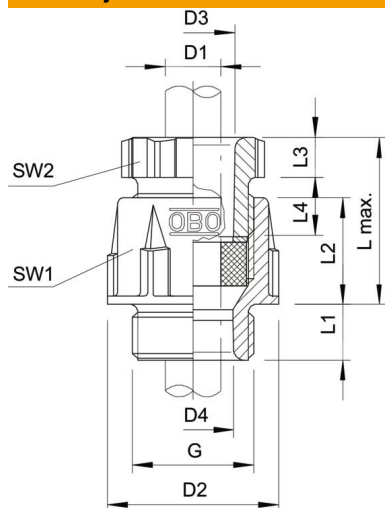

Vrsta zaštite: sa zaptivnim prstenom priključnog navoja IP65, bez zaptivnog prstena priključnog navoja IP54.

Napomena: Kablovske uvodnice od polistirola umereno zategnuti zbog opasnosti od pucanja usled prezatezanja!  
otporno na udarce

### Matični podaci

Broj artikla	2036215
Tip	106 PG21
Oznaka 1	Kablovska uvodnica
Oznaka 2	bez halogena
Proizvođač	OBO
Dimenzija	PG21
Boja	svetlo siva; RAL 7035
Materijal	Polistirol
Najmanja prodajna jedinica	50
Jedinica količine	Komad
Težina	1,76 kg
Jedinica težine	kg/100 pari

### Dimenzije

Dužina	37,5 mm
Širina	37,5 mm
Visina	48 mm
Dimenzija D1	18 mm
Dimenzija D2	37,5 mm
Dimenzija D3	21,2 mm
Dimenzija D4	21 mm
Dimenzija G	Pg21 mm
Dimenzija L maks.	38 mm
Dimenzija L1	10 mm
Dimenzija L2	19 mm
Dimenzija L3	7 mm
Dimenzija L4	17 mm

### Tehnički podaci

Vrsta zaptivanja	Zaptivni prsten
Varijanta	pravo
Zaštita od savijanja	ne
Zaptivna oblast D maks.	18 mm
Zaptivna oblast D min.	14 mm
zaštićeno od eksplozije	ne
za eksplozivne zone	bez
za eks-zone plin	bez
za eks-zone prašina	bez
Navoj	Pg 21
Vrsta navoja	PG
Dužina navoja	11 mm
Nominalna veličina navoja	21
Ojačano staklenim vlaknima	ne
bez halogena	da
Višestruka zaptivka	ne
S kontranavrtkom	ne
Otporno na udarce	ne
Veličina ključa 1	33 mm
Veličina ključa 2	30 mm
Vrsta zaštite	IP65
Deljiva navojnica	ne
Mogućnost rasterećenja vučne sile	ne