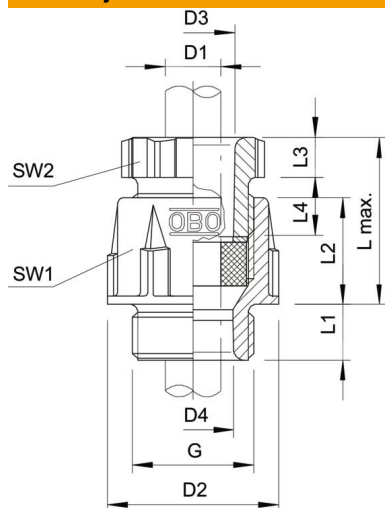

Napomena: Kablovske uvodnice od polistirola umereno zategnuti zbog opasnosti od pucanja usled prezatezanja!  
otporno na udarce

PS polistirol

#### Matični podaci

Broj artikla	2036363
Tip	106 PG36
Oznaka 1	Kablovska uvodnica
Oznaka 2	bez halogena
Proizvođač	OBO
Dimenzija	PG36
Boja	svetlo siva; RAL 7035
Materijal	Polistirol
Najmanja prodajna jedinica	10
Jedinica količine	Komad
Težina	6,24 kg
Jedinica težine	kg/100 pari

### Dimenzije

Dužina	58 mm
Širina	60 mm
Visina	52 mm
Dimenzija D1	32 mm
Dimenzija D2	52 mm
Dimenzija D3	38 mm
Maš D4	34,5 mm
Dimenzija G	Pg36 mm
Dimenzija L maks.	43 mm
Dimenzija L1	12 mm
Dimenzija L2	24 mm
Dimenzija L3	8 mm
Dimenzija L4	17 mm

### Tehnički podaci

Vrsta zaptivanja	Zaptivni prsten
Varijanta	pravo
Zaštita od savijanja	ne
Zaptivna oblast D maks.	33 mm
Zaptivna oblast D min.	25 mm
zaštićeno od eksplozije	ne
za eksplozivne zone	bez
za eks-zone plin	bez
za eks-zone prašina	bez
Navoj	Pg 36
Vrsta navoja	PG
Dužina navoja	12 mm
Nominalna veličina navoja	36
Ojačano staklenim vlaknima	ne
bez halogena	da
Višestruka zaptivka	ne
S kontranavrtkom	ne
Otporno na udarce	ne
Veličina ključa 1	53 mm
Veličina ključa 2	50 mm
Vrsta zaštite	IP65
Deljiva navojnica	ne
Mogućnost rasterećenja vučne sile	ne