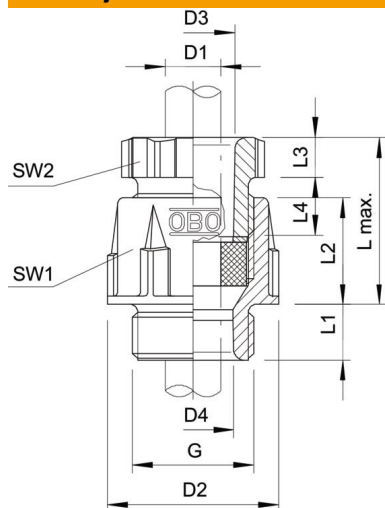

Standardna kablovska uvodnica, oblik A prema DIN 46320 s jednostrukim zaptivnim prstenom od NR/SBR.

PG-priključni navoj prema DIN 40430.

Vrsta zaštite: sa zaptivnim prstenom priključnog navoja IP65, bez zaptivnog prstena priključnog navoja IP54.

Napomena: Kablovske uvodnice od polistirola umereno zategnuti zbog opasnosti od pucanja usled prezatezanja!
otporno na udarce

PS polistirol

Matični podaci

| | |
|----------------------------|-----------------------|
| Broj artikla | 2036428 |
| Tip | 106 PG42 |
| Oznaka 1 | Kablovska uvodnica |
| Oznaka 2 | bez halogena |
| Proizvođač | OBO |
| Dimenzija | PG42 |
| Boja | svetlo siva; RAL 7035 |
| Materijal | Polistirol |
| Najmanja prodajna jedinica | 5 |
| Jedinica količine | Komad |
| Težina | 6,698 kg |
| Jedinica težine | kg/100 pari |

Dimenzije

| | |
|-------------------|---------|
| Dužina | 65 mm |
| Širina | 68 mm |
| Visina | 59 mm |
| Dimenzija D1 | 38 mm |
| Dimenzija D2 | 68 mm |
| Dimenzija D3 | 45 mm |
| Maš D4 | 40,5 mm |
| Dimenzija G | Pg42 mm |
| Dimenzija L maks. | 48 mm |
| Dimenzija L1 | 13 mm |
| Dimenzija L2 | 27 mm |
| Dimenzija L3 | 9 mm |
| Dimenzija L4 | 18,5 mm |

Tehnički podaci

| | |
|-----------------------------------|-----------------|
| Vrsta zaptivanja | Zaptivni prsten |
| Varijanta | pravo |
| Zaštita od savijanja | ne |
| Zaptivna oblast D maks. | 38 mm |
| Zaptivna oblast D min. | 30 mm |
| zaštićeno od eksplozije | ne |
| za eksplozivne zone | bez |
| za eks-zone plin | bez |
| za eks-zone prašina | bez |
| Navoj | Pg 42 |
| Vrsta navoja | PG |
| Dužina navoja | 13 mm |
| Nominalna veličina navoja | 42 |
| Ojačano staklenim vlaknima | ne |
| bez halogena | da |
| Višestruka zaptivka | ne |
| S kontranavrtkom | ne |
| Otporno na udarce | ne |
| Veličina ključa 1 | 60 mm |
| Veličina ključa 2 | 55 mm |
| Vrsta zaštite | IP65 |
| Deljiva navojnica | ne |
| Mogućnost rasterećenja vučne sile | ne |