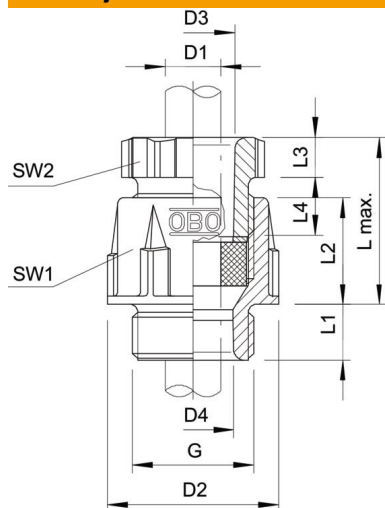

Napomena: Kablovske uvodnice od polistirola umereno zategnuti zbog opasnosti od pucanja usled prezatezanja!  
otporno na udarce

PS polistirol

### Matični podaci

Broj artikla	2036487
Tip	106 PG48
Oznaka 1	Kablovska uvodnica
Oznaka 2	bez halogena
Proizvođač	OBO
Dimenzija	PG48
Boja	svetlo siva; RAL 7035
Materijal	Polistirol
Najmanja prodajna jedinica	5
Jedinica količine	Komad
Težina	7,336 kg
Jedinica težine	kg/100 pari

### Dimenzije

Dužina	70 mm
Širina	74 mm
Visina	60 mm
Dimenzija D1	44 mm
Dimenzija D2	74 mm
Dimenzija D3	50 mm
Maš D4	45,5 mm
Dimenzija G	Pg48 mm
Dimenzija L maks.	48 mm
Dimenzija L1	14 mm
Dimenzija L2	27 mm
Dimenzija L3	9 mm
Dimenzija L4	18,5 mm

### Tehnički podaci

Vrsta zaptivanja	Zaptivni prsten
Varijanta	pravo
Zaštita od savijanja	ne
Zaptivna oblast D maks.	44 mm
Zaptivna oblast D min.	37 mm
zaštićeno od eksplozije	ne
za eksplozivne zone	bez
za eks-zone plin	bez
za eks-zone prašina	bez
Navoj	Pg 48
Vrsta navoja	PG
Dužina navoja	14 mm
Nominalna veličina navoja	48
Ojačano staklenim vlaknima	ne
bez halogena	da
Višestruka zaptivka	ne
S kontranavrtkom	ne
Otporno na udarce	ne
Veličina ključa 1	65 mm
Veličina ključa 2	60 mm
Vrsta zaštite	IP65
Deljiva navojnica	ne
Mogućnost rasterećenja vučne sile	ne