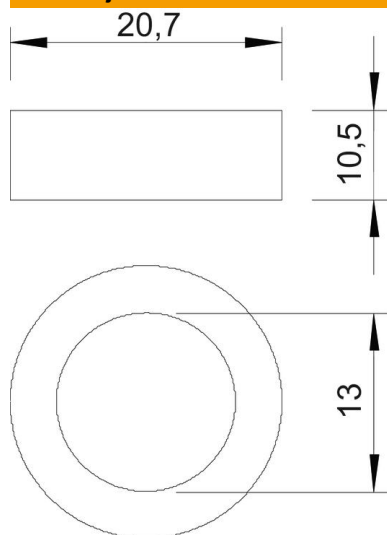

Redukuje zaptivnu oblast D kablovske uvodnice V-TEC VM i V-TEC VM L

**CR/  
NBR** Mešavina kaučuka

#### Matični podaci

Broj artikla	2029569
Tip	107CR VM 25
Oznaka 1	Redukciona zaptivni umetak
Oznaka 2	za V-TEC VM
Proizvođač	OBO
Dimenzija	M25
Boja	crna
Materijal	Mešavina kaučuka
Najmanja prodajna jedinica	50
Jedinica količine	Komad
Težina	0,34 kg
Jedinica težine	kg/100 pari

### Dimenzije

Dimenzija D1	13 mm
Dimenzija D2	20,7 mm
Dimenzija H	10,5 mm

### Tehnički podaci

Varijanta	ostalo
Zaptivna oblast D maks.	13 mm
Zaptivna oblast D min.	6 mm
Odgovara za metrički navoj	25
bez halogena	ne
Unutrašnji prečnik	13 mm