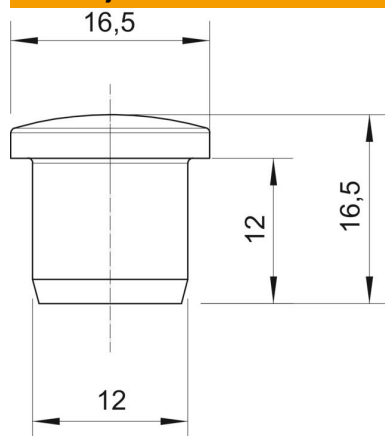

Čep u svetlo siva; RAL 7035 za zatvaranje instaliranih, ali (još) neiskorišćenih V-TEC... radi zaštite od prašine i vode. Sistemi pričvršćivanja kablova.

PA poliamid

Matični podaci

Broj artikla	2029517
Oznaka 1	Čepovi
Proizvođač	OBO
Dimenzija	12mm
Boja	svetlo siva; RAL 7035
Materijal	Poliamid
Najmanja prodajna jedinica	50
Jedinica količine	Komad
Težina	0,13 kg
Jedinica težine	kg/100 pari

Tehnicki list

Čep, metrički i PG

Broj artikla: 2029517

Dimenzije

Dimenzija D1	12 mm
Dimenzija D2	16,5 mm
Dimenzija H	16,5 mm
Dimenzija L	12 mm

Tehnički podaci

Varijanta	ostalo
Odgovara za metrički navoj	20
Odgovara za navoj PG	16
Veličina	M20 / Pg16
Unutrašnji prečnik	12 mm