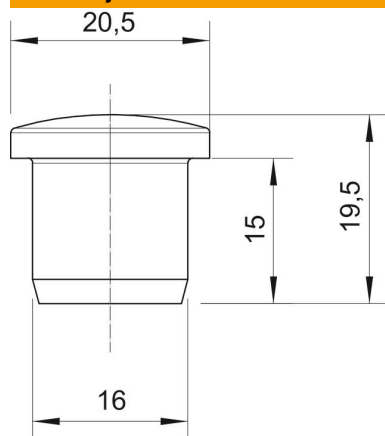

Tehnicki list

Čep, metrički i PG

Broj artikla: 2029520

Čep u svetlo siva; RAL 7035 za zatvaranje instaliranih, ali (još) neiskorišćenih V-TEC... radi zaštite od prašine i vode. Sistemi pričvršćivanja kablova.

PA poliamid

Matični podaci

Broj artikla	2029520
Oznaka 1	Čepovi
Proizvođač	OBO
Dimenzija	16mm
Boja	svetlo siva; RAL 7035
Materijal	Poliamid
Najmanja prodajna jedinica	50
Jedinica količine	Komad
Težina	0,19 kg
Jedinica težine	kg/100 pari

Tehnicki list

Čep, metrički i PG

Broj artikla: 2029520

Dimenzije

Dimenzija D1	16 mm
Dimenzija D2	20,5 mm
Dimenzija H	19,5 mm
Dimenzija L	15 mm

Tehnički podaci

Varijanta	ostalo
Odgovara za metrički navoj	25
Odgovara za navoj PG	21
Veličina	M25 / Pg21
Unutrašnji prečnik	16 mm