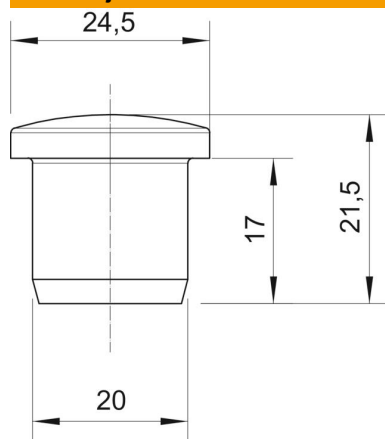

Čep u svetlo siva; RAL 7035 za zatvaranje instaliranih, ali (još) neiskorišćenih V-TEC... radi zaštite od prašine i vode. Sistemi pričvršćivanja kablova.

PA poliamid

Matični podaci

Broj artikla	2029523
Oznaka 1	Čepovi
Proizvođač	OBO
Dimenzija	20mm
Boja	svetlo siva; RAL 7035
Materijal	Poliamid
Najmanja prodajna jedinica	25
Jedinica količine	Komad
Težina	0,25 kg
Jedinica težine	kg/100 pari

Tehnicki list

Čep, metrički i PG

Broj artikla: 2029523

Dimenzije

Dimenzija D1	20 mm
Dimenzija D2	24,5 mm
Dimenzija H	21,5 mm
Dimenzija L	17 mm

Tehnički podaci

Varijanta	ostalo
Odgovara za metrički navoj	32
Odgovara za navoj PG	29
Veličina	M32 / Pg29
Unutrašnji prečnik	20 mm