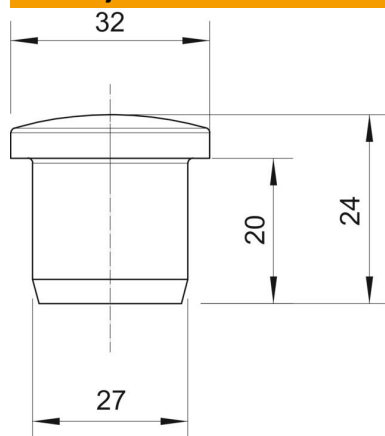

Čep u svetlo siva; RAL 7035 za zatvaranje instaliranih, ali (još) neiskorišćenih V-TEC... radi zaštite od prašine i vode. Sistemi pričvršćivanja kablova.

PA poliamid

Matični podaci

| | |
|----------------------------|-----------------------|
| Broj artikla | 2029529 |
| Oznaka 1 | Čepovi |
| Proizvođač | OBO |
| Dimenzija | 27mm |
| Boja | svetlo siva; RAL 7035 |
| Materijal | Poliamid |
| Najmanja prodajna jedinica | 10 |
| Jedinica količine | Komad |
| Težina | 0,353 kg |
| Jedinica težine | kg/100 pari |

Tehnicki list

Čep, metrički i PG

Broj artikla: 2029529

Dimenzije

| | |
|--------------|-------|
| Dimenzija D1 | 27 mm |
| Dimenzija D2 | 32 mm |
| Dimenzija H | 24 mm |
| Dimenzija L | 20 mm |

Tehnički podaci

| | |
|----------------------------|------------|
| Varijanta | ostalo |
| Odgovara za metrički navoj | 40 |
| Odgovara za navoj PG | 36 |
| Veličina | M40 / Pg36 |
| Unutrašnji prečnik | 27 mm |