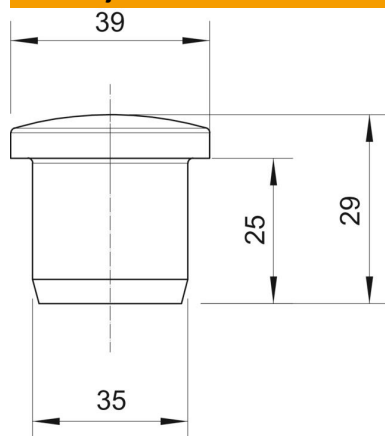

## Matični podaci

Broj artikla	2029533
Oznaka 1	Čepovi
Proizvođač	OBO
Dimenzija	35mm
Boja	svetlo siva; RAL 7035
Materijal	Poliamid
Najmanja prodajna jedinica	5
Jedinica količine	Komad
Težina	0,5 kg
Jedinica težine	kg/100 pari

# Tehnicki list

Čep, metrički i PG

Broj artikla: 2029533

## Dimenzije

Dimenzija D1	35 mm
Dimenzija D2	39 mm
Dimenzija H	29 mm
Dimenzija L	25 mm

## Tehnički podaci

Varijanta	ostalo
Odgovara za metrički navoj	50
Odgovara za navoj PG	42
Veličina	M50 / Pg42
Unutrašnji prečnik	35 mm