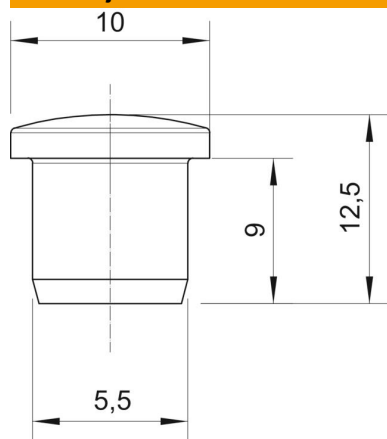

Tehnicki list

Čep, metrički i PG

Broj artikla: 2029511

Čep u svetlo siva; RAL 7035 za zatvaranje instaliranih, ali (još) neiskorišćenih V-TEC... radi zaštite od prašine i vode. Sistemi pričvršćivanja kablova.

PA poliamid

Matični podaci

Broj artikla	2029511
Oznaka 1	Čepovi
Proizvođač	OBO
Dimenzija	5,5mm
Boja	svetlo siva; RAL 7035
Materijal	Poliamid
Najmanja prodajna jedinica	50
Jedinica količine	Komad
Težina	0,047 kg
Jedinica težine	kg/100 pari

Tehnicki list

Čep, metrički i PG

Broj artikla: 2029511

Dimenzije

Dimenzija D1	5,5 mm
Dimenzija D2	10 mm
Dimenzija H	12,5 mm
Dimenzija L	9 mm

Tehnički podaci

Varijanta	ostalo
Odgovara za metrički navoj	12
Odgovara za navoj PG	9
Veličina	M12 / Pg9
Unutrašnji prečnik	5,5 mm