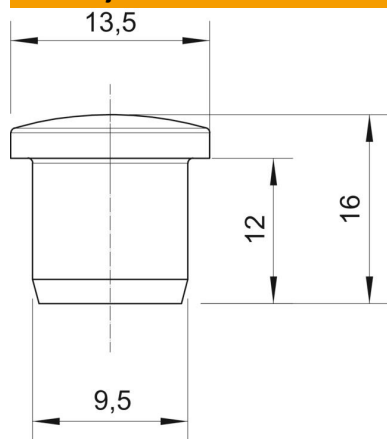

## Matični podaci

Broj artikla	2029514
Oznaka 1	Čepovi
Proizvođač	OBO
Dimenzija	9,5mm
Boja	svetlo siva; RAL 7035
Materijal	Poliamid
Najmanja prodajna jedinica	50
Jedinica količine	Komad
Težina	0,09 kg
Jedinica težine	kg/100 pari

# Tehnicki list

Čep, metrički i PG

Broj artikla: 2029514

## Dimenzije

Dimenzija D1	9,5 mm
Dimenzija D2	13,5 mm
Dimenzija H	16 mm
Dimenzija L	12 mm

## Tehnički podaci

Varijanta	ostalo
Odgovara za metrički navoj	16
Odgovara za navoj PG	13,5
Veličina	M16 / Pg13,5
Unutrašnji prečnik	9,5 mm