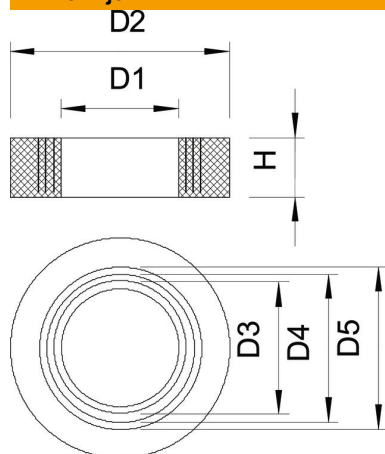

Tehnicki list

Ureznii prsten

Broj artikla: 2029138

Isečen gumeni prsten (zaptivni prsten koji može da se seče) prema DIN 46320 za konusne kablovske uvodnice.

NBR
SBR

Mešavina kaučuka

Matični podaci

Broj artikla	2029138
Tip	107 B PG13.5
Oznaka 1	Zaptivni prsten
Proizvođač	OBO
Dimenzija	PG13,5
Boja	crna
Materijal	Mešavina kaučuka
Najmanja prodajna jedinica	100
Jedinica količine	Komad
Težina	0,172 kg
Jedinica težine	kg/100 pari

Tehnicki list

Urezni prsten

Broj artikla: 2029138

Dimenzije

Dimenzija D1	7,5 mm
Dimenzija D2	18,3 mm
Dimenzija D3	10 mm
Maß D4	12,5 mm
Dimenzija D5	15 mm
Dimenzija H	6 mm

Tehnički podaci

Zaptivna oblast D maks.	12,5 mm
Zaptivna oblast D min.	7,5 mm
Veličina	Pg 13,5
Veličina	M20