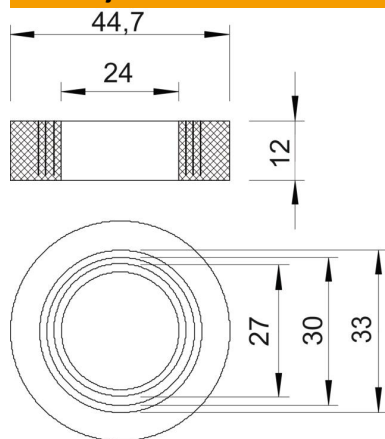

Tehnicki list

Ureznii prsten

Broj artikla: 2029367

Isečen gumeni prsten (zaptivni prsten koji može da se seče) prema DIN 46320 za konusne kablovske uvodnice.

NBR
SBR

Mešavina kaučuka

Matični podaci

Broj artikla	2029367
Tip	107 B PG36
Oznaka 1	Zaptivni prsten
Proizvođač	OBO
Dimenzija	PG36
Boja	crna
Materijal	Mešavina kaučuka
Najmanja prodajna jedinica	50
Jedinica količine	Komad
Težina	1,733 kg
Jedinica težine	kg/100 pari

Tehnicki list

Urezni prsten

Broj artikla: 2029367

Dimenzije

Dimenzija D1	24 mm
Dimenzija D2	44,7 mm
Dimenzija D3	27 mm
Maš D4	30 mm
Dimenzija D5	33 mm
Dimenzija H	12 mm

Tehnički podaci

Zaptivna oblast D maks.	33 mm
Zaptivna oblast D min.	24 mm
Veličina	Pg 36
Veličina	M40