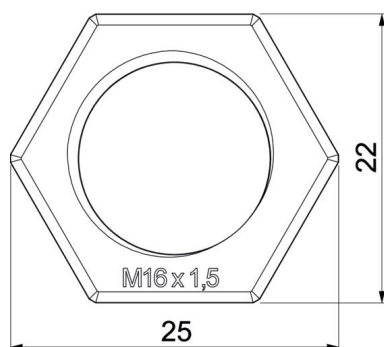

Kontranavrtka prema DIN 46319, sa metričkim navojem prema IEC 423.

Napomena: Kontranavrtke od polistirola umereno zategnuti zbog opasnosti od pucanja usled prezatezanja!

PS polistirol

Matični podaci

Broj artikla	2049511
Tip	116 M16 LGR PS
Oznaka 1	Kontramatica
Proizvođač	OBO
Dimenzija	M16
Boja	svetlo siva; RAL 7035
Materijal	Polistirol
Najmanja prodajna jedinica	100
Jedinica količine	Komad
Težina	0,12 kg
Jedinica težine	kg/100 pari

Tehnicki list

Kontranavrtka, metrički navoj

Broj artikla: 2049511

Dimenzije

Dimenzija e	25 mm
Dimenzija L	5 mm

Tehnički podaci

Navoj	M16_x_1,5
Vrsta navoja	metrički
Veličina navoja metrička/PG	16
Ojačano staklenim vlaknima	ne
bez halogena	da
Otporno na udarce	da
širina ključa	22