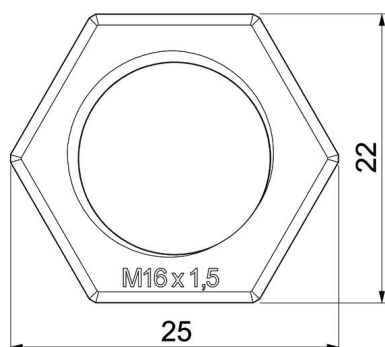

Tehnicki list

Kontranavrtka, metrički navoj, srebrno siva

Broj artikla: 2048760

Kontranavrtka prema DIN 46319, sa metričkim navojem prema IEC 423.

PA poliamid

Matični podaci

Broj artikla	2048760
Tip	116 M16 SGR PA
Oznaka 1	Kontramatica
Proizvođač	OBO
Dimenzija	M16
Boja	srebrno siva; RAL 7001
Materijal	Poliamid
Najmanja prodajna jedinica	100
Jedinica količine	Komad
Težina	0,125 kg
Jedinica težine	kg/100 pari

Tehnicki list

Kontranavrtka, metrički navoj, srebrno siva

Broj artikla: 2048760

Dimenzije

Dimenzija e	25 mm
Dimenzija L	5 mm

Tehnički podaci

Navoj	M16_x_1,5
Vrsta navoja	metrički
Veličina navoja metrička/PG	16
Ojačano staklenim vlaknima	ne
bez halogena	da
Otporno na udarce	ne
širina ključa	22