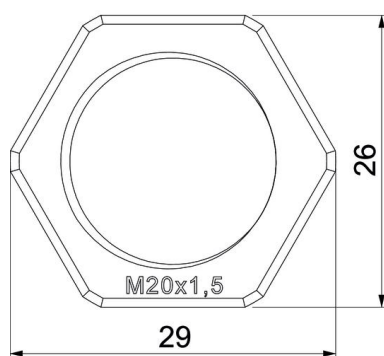

## Matični podaci

Broj artikla	2048922
Tip	116 M20 LGR PA
Oznaka 1	Kontramatica
Oznaka 2	bez halogena
Proizvođač	OBO
Dimenzija	M20
Boja	svetlo siva; RAL 7035
Materijal	Poliamid
Najmanja prodajna jedinica	100
Jedinica količine	Komad
Težina	0,173 kg
Jedinica težine	kg/100 pari

# Tehnicki list

Kontranavrtka, metrički navoj, svetlo siva

Broj artikla: 2048922

## Dimenzije

Dimenzija e	29 mm
Dimenzija L	6 mm

## Tehnički podaci

Navoj	M20_x_1,5
Vrsta navoja	metrički
Veličina navoja metrička/PG	20
Ojačano staklenim vlaknima	ne
bez halogena	da
Otporno na udarce	ne
širina ključa	26