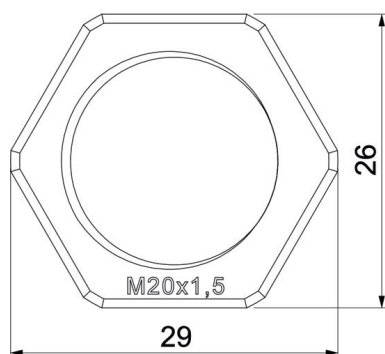

Kontranavrtka prema DIN 46319, sa metričkim navojem prema IEC 423.

Napomena: Kontranavrtke od polistirola umereno zategnuti zbog opasnosti od pucanja usled prezatezanja!

PS polistirol

Matični podaci

Broj artikla	2049538
Tip	116 M20 LGR PS
Oznaka 1	Kontramatica
Proizvođač	OBO
Dimenzija	M20
Boja	svetlo siva; RAL 7035
Materijal	Polistirol
Najmanja prodajna jedinica	100
Jedinica količine	Komad
Težina	0,167 kg
Jedinica težine	kg/100 pari

Tehnicki list

Kontranavrtka, metrički navoj

Broj artikla: 2049538

Dimenzije

Dimenzija e	29 mm
Dimenzija L	6 mm

Tehnički podaci

Navoj	M20_x_1,5
Vrsta navoja	metrički
Veličina navoja metrička/PG	20
Ojačano staklenim vlaknima	ne
bez halogena	da
Otporno na udarce	da
širina ključa	26