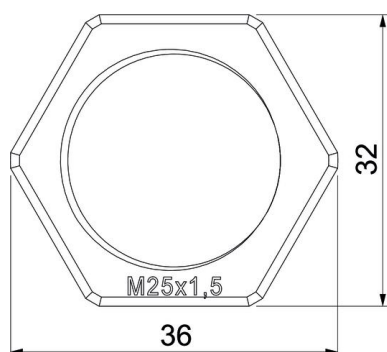

Kontranavrtka prema DIN 46319, sa metričkim navojem prema IEC 423.

PA poliamid

Matični podaci

Broj artikla	2048930
Tip	116 M25 LGR PA
Oznaka 1	Kontramatica
Oznaka 2	bez halogena
Proizvođač	OBO
Dimenzija	M25
Boja	svetlo siva; RAL 7035
Materijal	Poliamid
Najmanja prodajna jedinica	100
Jedinica količine	Komad
Težina	0,297 kg
Jedinica težine	kg/100 pari

Tehnicki list

Kontranavrtka, metrički navoj, svetlo siva

Broj artikla: 2048930

Dimenzije

Dimenzija e	36 mm
Dimenzija L	6,5 mm

Tehnički podaci

Navoj	M25_x_1,5
Vrsta navoja	metrički
Veličina navoja metrička/PG	25
Ojačano staklenim vlaknima	ne
bez halogena	da
Otporno na udarce	ne
širina ključa	32