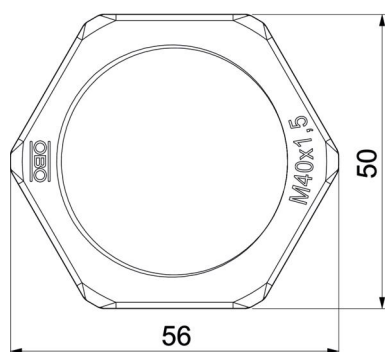

## Matični podaci

Broj artikla	2048957
Tip	116 M40 LGR PA
Oznaka 1	Kontramatica
Oznaka 2	bez halogena
Proizvođač	OBO
Dimenzija	M40
Boja	svetlo siva; RAL 7035
Materijal	Poliamid
Najmanja prodajna jedinica	25
Jedinica količine	Komad
Težina	1,683 kg
Jedinica težine	kg/100 pari

# Tehnicki list

Kontranavrtka, metrički navoj, svetlo siva

Broj artikla: 2048957

## Dimenzije

Dimenzija e	56 mm
Dimenzija L	7 mm

## Tehnički podaci

Navoj	M40_x_1,5
Vrsta navoja	metrički
Veličina navoja metrička/PG	40
Ojačano staklenim vlaknima	ne
bez halogena	da
Otporno na udarce	ne
širina ključa	50