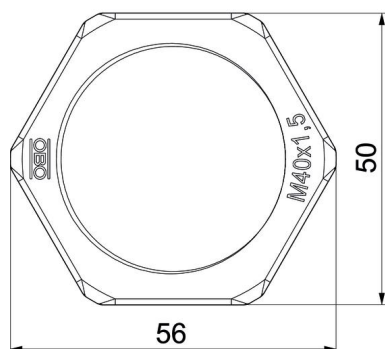

Kontranavrtka prema DIN 46319, sa metričkim navojem prema IEC 423.

Napomena: Kontranavrtke od polistirola umereno zategnuti zbog opasnosti od pucanja usled prezatezanja!

PS polistirol

Matični podaci

Broj artikla	2049562
Tip	116 M40 LGR PS
Oznaka 1	Kontramatica
Proizvođač	OBO
Dimenzija	M40
Boja	svetlo siva; RAL 7035
Materijal	Polistirol
Najmanja prodajna jedinica	25
Jedinica količine	Komad
Težina	0,491 kg
Jedinica težine	kg/100 pari

Tehnicki list

Kontranavrtka, metrički navoj

Broj artikla: 2049562

Dimenzije

Dimenzija e	56 mm
Dimenzija L	7 mm

Tehnički podaci

Navoj	M40_x_1,5
Vrsta navoja	metrički
Veličina navoja metrička/PG	40
Ojačano staklenim vlaknima	ne
bez halogena	da
Otporno na udarce	da
širina ključa	50