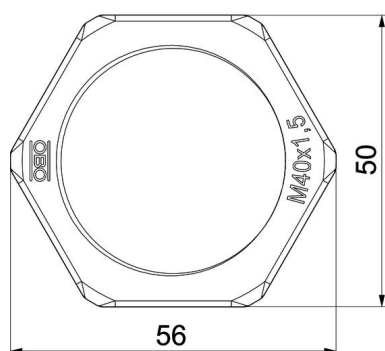

# Tehnicki list

Kontranavrtka, metrički navoj, crna

Broj artikla: 2049112

## Dimenzije

Dimension E	56 mm
Dimension L	7 mm

## Tehnički podaci

Navoj	M40_x_1,5
Thread type	metrički
Veličina navoja metrička/PG	40
Ojačano staklenim vlaknima	ne
bez halogena	da
Otporno na udarce	ne
širina ključa	50