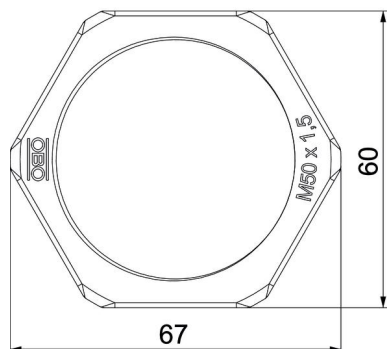

Tehnicki list

Kontranavrtka, metrički navoj, crna

Broj artikla: 2049120

Kontranavrtka prema DIN 46319, sa metričkim navojem prema IEC 423.

PA poliamid

Matični podaci

Broj artikla	2049120
Tip	116 M50 SW PA
Oznaka 1	Kontramatica
Proizvođač	OBO
Dimenzija	M50
Boja	crna
Materijal	Poliamid
Smallest sales unit	25
Jedinica količine	Komad
Weight	0,896 kg
Jedinica težine	kg/100 pari

Tehnicki list

Kontranavrtka, metrički navoj, crna

Broj artikla: 2049120

Dimenzije

Dimension E	68 mm
Dimension L	8 mm

Tehnički podaci

Navoj	M50_x_1,5
Thread type	metrički
Veličina navoja metrička/PG	50
Ojačano staklenim vlaknima	ne
bez halogena	da
Otporno na udarce	ne
širina ključa	60