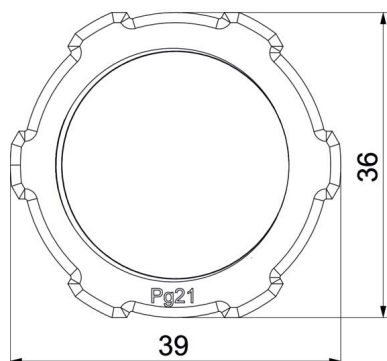

Kontranavrta prema DIN 46320, sa PG-navojem prema DIN 40430.

Napomena: Kontranavrte od polistirola umereno zategnuti zbog opasnosti od pucanja usled prezatezanja!

PS polistirol

Matični podaci

Broj artikla	2043211
Tip	116 PG21
Oznaka 1	Kontramatica
Proizvođač	OBO
Dimenzija	PG21
Boja	svetlo siva; RAL 7035
Materijal	Polistirol
Najmanja prodajna jedinica	100
Jedinica količine	Komad
Težina	0,346 kg
Jedinica težine	kg/100 pari

Tehnicki list

Kontranavrtka, PG-navoj

Broj artikla: 2043211

Dimenzije

Dimenzija e	39 mm
Dimenzija L	7 mm

Tehnički podaci

Navoj	Pg_21
Vrsta navoja	PG
Veličina navoja metrička/PG	21
Ojačano staklenim vlaknima	ne
bez halogena	da
Otporno na udarce	da
širina ključa	36