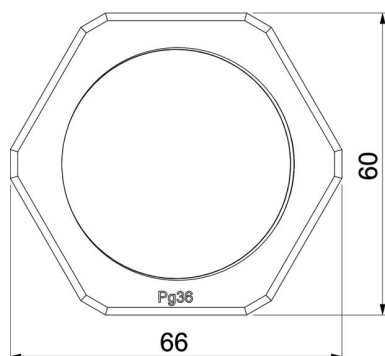

Kontranavrtka prema DIN 46320, sa PG-navojem prema DIN 40430.

Napomena: Kontranavrtke od polistirola umereno zategnuti zbog opasnosti od pucanja usled prezatezanja!

PS polistirol

Matični podaci

Broj artikla	2043351
Tip	116 PG36
Oznaka 1	Kontramatica
Oznaka 2	bez halogena
Proizvođač	OBO
Dimenzija	PG36
Boja	svetlo siva; RAL 7035
Materijal	Polistirol
Najmanja prodajna jedinica	25
Jedinica količine	Komad
Težina	1,184 kg
Jedinica težine	kg/100 pari

Tehnicki list

Kontranavrtka, PG-navoj

Broj artikla: 2043351

Dimenzije

Dimenzija e	66 mm
Dimenzija L	8 mm

Tehnički podaci

Navoj	Pg_36
Vrsta navoja	PG
Veličina navoja metrička/PG	36
Ojačano staklenim vlaknima	ne
bez halogena	da
Otporno na udarce	da
širina ključa	60