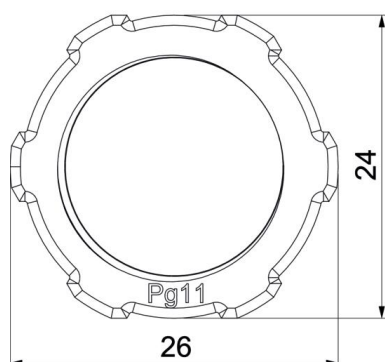

Tehnicki list

Kontranavrtka, PG-navoj, svetlo siva

Broj artikla: 2048116

Kontranavrtka prema DIN 46320, sa PG-navojem prema DIN 40430.

PA poliamid

Matični podaci

Broj artikla	2048116
Tip	116 VDE PG11 PA
Oznaka 1	Kontramatica
Oznaka 2	bez halogena
Proizvođač	OBO
Dimenzija	PG11
Boja	svetlo siva; RAL 7035
Materijal	Poliamid
Najmanja prodajna jedinica	100
Jedinica količine	Komad
Težina	0,184 kg
Jedinica težine	kg/100 pari

Tehnicki list

Kontranavrta, PG-navoj, svetlo siva

Broj artikla: 2048116

Dimenzije

Dimenzija e	26 mm
Dimenzija L	5 mm

Tehnički podaci

Navoj	Pg_11
Vrsta navoja	PG
Veličina navoja metrička/PG	11
Ojačano staklenim vlaknima	ne
bez halogena	da
Otporno na udarce	ne
širina ključa	24