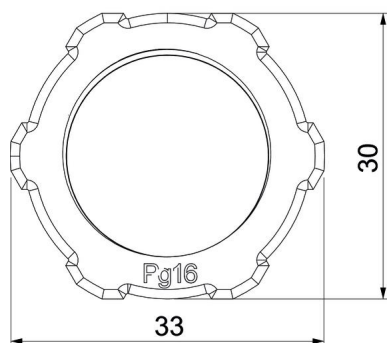

## Matični podaci

Broj artikla	2048167
Tip	116 VDE PG16 PA
Oznaka 1	Kontramatica
Oznaka 2	bez halogena
Proizvođač	OBO
Dimenzija	PG16
Boja	svetlo siva; RAL 7035
Materijal	Poliamid
Najmanja prodajna jedinica	100
Jedinica količine	Komad
Težina	0,325 kg
Jedinica težine	kg/100 pari

# Tehnicki list

Kontranavrtka, PG-navoj, svetlo siva

Broj artikla: 2048167

## Dimenzije

Dimenzija e	33 mm
Dimenzija L	6 mm

## Tehnički podaci

Navoj	Pg_16
Vrsta navoja	PG
Veličina navoja metrička/PG	16
Ojačano staklenim vlaknima	ne
bez halogena	da
Otporno na udarce	ne
širina ključa	30