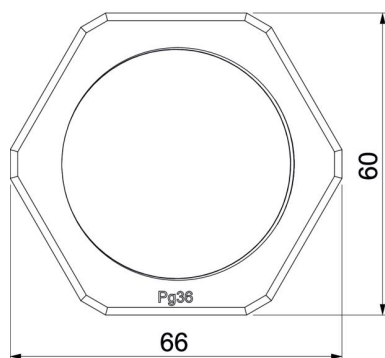

Tehnicki list

Kontranavrtka, PG-navoj, svetlo siva

Broj artikla: 2048361

Kontranavrtka prema DIN 46320, sa PG-navojem prema DIN 40430.

PA poliamid

Matični podaci

Broj artikla	2048361
Tip	116 VDE PG36 PA
Oznaka 1	Kontramatica
Oznaka 2	bez halogena
Proizvođač	OBO
Dimenzija	PG36
Boja	svetlo siva; RAL 7035
Materijal	Poliamid
Najmanja prodajna jedinica	25
Jedinica količine	Komad
Težina	1,683 kg
Jedinica težine	kg/100 pari

Tehnicki list

Kontranavrtka, PG-navoj, svetlo siva

Broj artikla: 2048361

Dimenzije

Dimenzija e	66 mm
Dimenzija L	8 mm

Tehnički podaci

Navoj	Pg_36
Vrsta navoja	PG
Veličina navoja metrička/PG	36
Ojačano staklenim vlaknima	ne
bez halogena	da
Otporno na udarce	ne
širina ključa	60