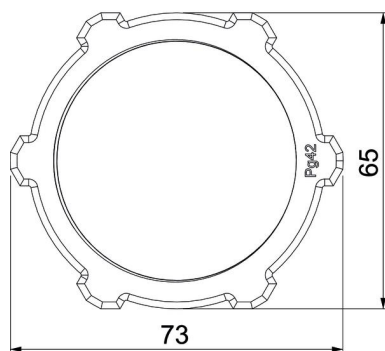

Tehnicki list

Kontranavrtka, PG-navoj, svetlo siva

Broj artikla: 2048426

Kontranavrtka prema DIN 46320, sa PG-navojem prema DIN 40430.

PA poliamid

Matični podaci

Broj artikla	2048426
Tip	116 VDE PG42 PA
Oznaka 1	Kontramatica
Oznaka 2	bez halogena
Proizvođač	OBO
Dimenzija	PG42
Boja	svetlo siva; RAL 7035
Materijal	Poliamid
Najmanja prodajna jedinica	25
Jedinica količine	Komad
Težina	1,756 kg
Jedinica težine	kg/100 pari

Tehnicki list

Kontranavrtka, PG-navoj, svetlo siva

Broj artikla: 2048426

Dimenzije

Dimenzija e	73 mm
Dimenzija L	8 mm

Tehnički podaci

Navoj	Pg_42
Vrsta navoja	PG
Veličina navoja metrička/PG	42
Ojačano staklenim vlaknima	ne
bez halogena	da
Otporno na udarce	ne
širina ključa	65