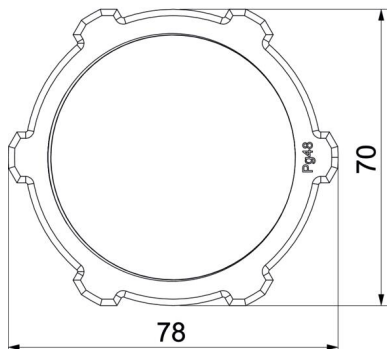

Tehnicki list

Kontranavrtka, PG-navoj, svetlo siva

Broj artikla: 2048485

Kontranavrtka prema DIN 46320, sa PG-navojem prema DIN 40430.

PA poliamid

Matični podaci

Broj artikla	2048485
Tip	116 VDE PG48 PA
Oznaka 1	Kontramatica
Oznaka 2	bez halogena
Proizvođač	OBO
Dimenzija	PG48
Boja	svetlo siva; RAL 7035
Materijal	Poliamid
Najmanja prodajna jedinica	25
Jedinica količine	Komad
Težina	1,83 kg
Jedinica težine	kg/100 pari

Tehnicki list

Kontranavrtka, PG-navoj, svetlo siva

Broj artikla: 2048485

Dimenzije

Dimenzija e	78 mm
Dimenzija L	8 mm

Tehnički podaci

Navoj	Pg_48
Vrsta navoja	PG
Veličina navoja metrička/PG	48
Ojačano staklenim vlaknima	ne
bez halogena	da
Otporno na udarce	ne
širina ključa	70