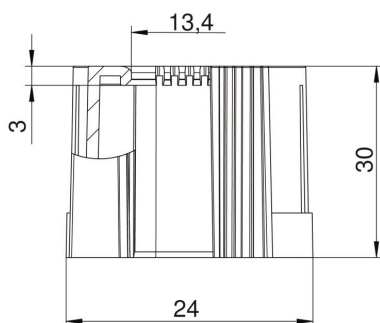

## Matični podaci

Broj artikla	2047831
Tip	129 TB M20
Oznaka 1	Završna uvodnica za cev
Oznaka 2	metrička
Proizvođač	OBO
Dimenzija	M20
Boja	svetlo siva; RAL 7035
Materijal	Polietilen
Najmanja prodajna jedinica	50
Jedinica količine	Komad
Težina	0,44 kg
Jedinica težine	kg/100 pari

## Dimenzije

Dimenzija D1	24 mm
Dimenzija D2	13,4 mm
Dimenzija L1	30 mm
Dimenzija L2	3 mm

## Tehnički podaci

Varijanta	Utično
za prečnik cevi	20 mm
Veličina	M20
bez halogena	da
Površina četkana	ne
Polirana površina	ne