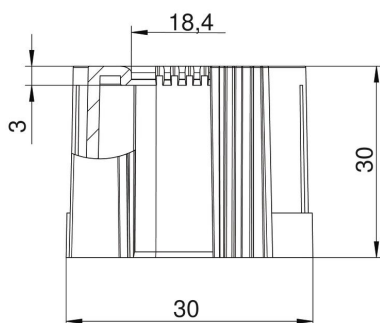

PE Polietilen

Matični podaci

Broj artikla	2047839
Tip	129 TB M25
Oznaka 1	Završna uvodnica za cev
Oznaka 2	metrička
Proizvođač	OBO
Dimenzija	M25
Boja	svetlo siva; RAL 7035
Materijal	Polietilen
Najmanja prodajna jedinica	50
Jedinica količine	Komad
Težina	0,5 kg
Jedinica težine	kg/100 pari

Tehnicki list

Završna uvodnica za cev, deljiva, metrička, svetlo siva

Broj artikla: 2047839

Dimenzije

Dimenzija D1	30 mm
Dimenzija D2	18,4 mm
Dimenzija L1	30 mm
Dimenzija L2	3 mm

Tehnički podaci

Varijanta	Utično
za prečnik cevi	25 mm
Veličina	M25
bez halogena	da
Površina četkana	ne
Polirana površina	ne